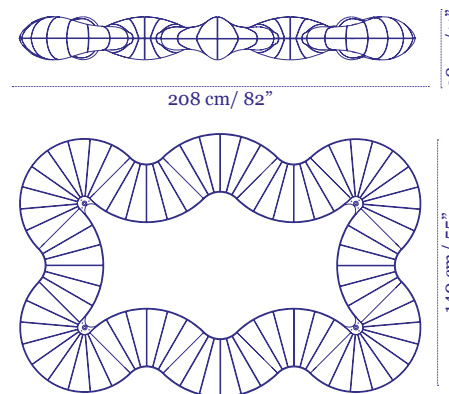

Rotini 140 x 208
Pendant Price €13,703