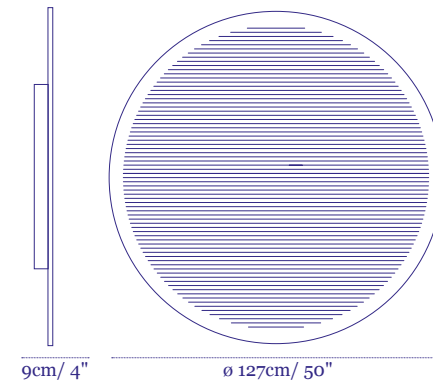

Price €5,000