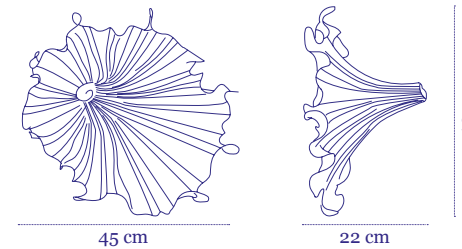

Medusa
Wall Fixture