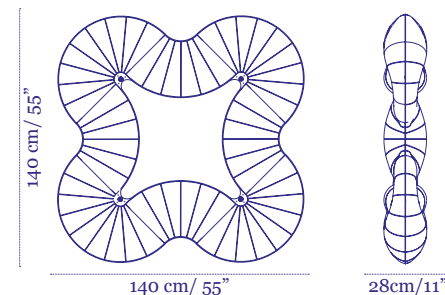

Rotini 140 x 140
Pendant Price €11,047