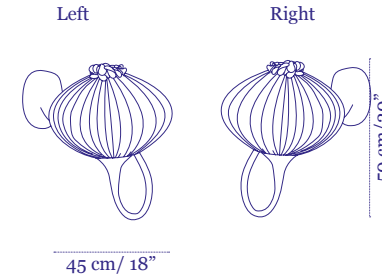

Palm Collection

Palm
Wall Fixture

Price €1,500

Left or right options available

Price €12,057