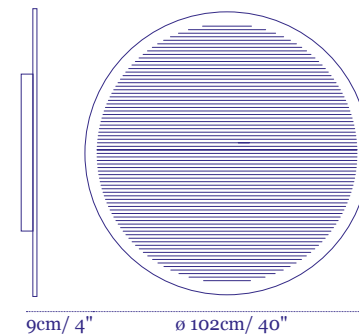

Price €3,500

VAL 50
Wall fixture