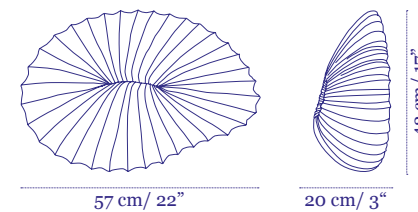

Dippa
Pendant Price €979

Suuria
Pendant Price €933

Suuria Son
Pendant Price €746

Perlina
Pendant Price €670

Baby Coral
Wall and Ceiling Fixture Price €1,800

Chili
Pendant Price €999

Rotini 140 x 140
Pendant Price €11,047