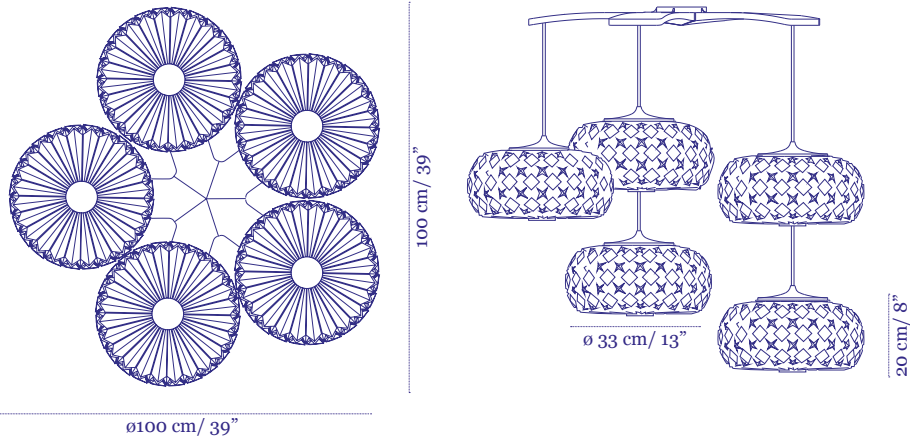

Molecules Collection

Molecules 5 Pendant
Pendant Lamp

Price €4.050

96 Molecules
Table Lamp