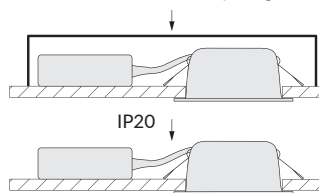

Artikellijst

DWN-02-W	Wit (RAL9003)
DWN-02-B	Zwart (RAL9004)
DWN-02-W 6-pack	Wit (RAL9003)
DWN-02-B 6-pack	Zwart (RAL9004)

Gebruik een beschermkastje om de IP-classificatie in de uitsparing te verbeteren.

Armatuur onder plafond IP44

LET OP! Sluit ingang 1 niet aan tussen meerdere producten. Gebruik de app om de aansluiting en bediening van meerdere armaturen in een groep te configureren.