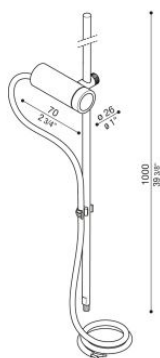

CNC 35 2.0 Swing Garden 100

Lombardo.

LZ15833KM2

NEW

Informazioni tecniche:

Installazione:	Terra, Picchetto terra, Paletto/bollard terra
Materiale Corpo:	Acciaio AISI316L
Finitura:	Corten
Tipo di diffusore:	Vetro trasparente
Inclinazione ottica:	30°
Tipo lampada:	LED
Classe energetica:	G
Temperatura colore:	2700K
CRI:	>90
Step MacAdam:	3
Rischio fotobiologico:	RG1
Potenza assorbita Watt:	2
Lumen:	150
Real Lumen:	147
Alimentazione:	⊗ esclusa
LED:	500mA - 6V
Classe di isolamento:	⊠ CL.III
Cavo Alimentazione:	1,50 metri H05RN-F 2x0,75
Grado di protezione:	IP 67
Resistenza alla rottura:	IK 07 2J xx5
Marchi di Conformità:	CE UK
Caratteristiche aggiuntive:	Temp. max on diffuser 65°C

Versione Honeycomb non disponibile con ottica D.

CNC 35 2.0 Swing Garden 100

Lombardo.

LZ15833KM2