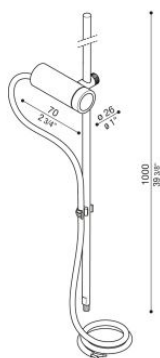

CNC 35 2.0 Swing Garden 100

Lombardo.

LZ15833KM1

NEW

Informazioni tecniche:

Installazione:	Terra, Picchetto terra, Paletto/bollard terra
Materiale Corpo:	Acciaio AISI316L
Finitura:	Corten
Tipo di diffusore:	Vetro trasparente
Inclinazione ottica:	30°
Tipo lampada:	LED
Classe energetica:	G
Temperatura colore:	2200K
CRI:	>90
Step MacAdam:	3
Rischio fotobiologico:	RG1
Potenza assorbita Watt:	2
Lumen:	150
Real Lumen:	147
Alimentazione:	⊗ esclusa
LED:	500mA - 6V
Classe di isolamento:	⊠ CL.III
Cavo Alimentazione:	1,50 metri H05RN-F 2x0,75
Grado di protezione:	IP 67
Resistenza alla rottura:	IK 07 2J xx5
Marchi di Conformità:	CE UK
Caratteristiche aggiuntive:	Temp. max on diffuser 65°C

Versione Honeycomb non disponibile con ottica D.

CNC 35 2.0 Swing Garden 100

Lombardo.

LZ15833KM1