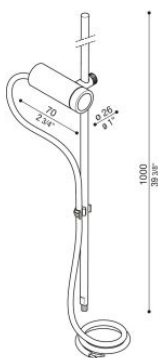

CNC 35 2.0 Swing Garden 100

Lombardo.

LZ15833KL1

NEW

Informazioni tecniche:

Installazione:	Terra, Picchetto terra, Paletto/bollard terra
Materiale Corpo:	Acciaio AISI316L
Finitura:	Corten
Tipo di diffusore:	Vetro trasparente
Inclinazione ottica:	45°
Tipo lampada:	LED
Classe energetica:	G
Temperatura colore:	2200K
CRI:	>90
Step MacAdam:	3
Rischio fotobiologico:	RG1
Potenza assorbita Watt:	2
Lumen:	150
Real Lumen:	147
Alimentazione:	⊗ esclusa
LED:	500mA - 6V
Classe di isolamento:	⊠ CL.III
Cavo Alimentazione:	1,50 metri H05RN-F 2x0,75
Grado di protezione:	IP 67
Resistenza alla rottura:	IK 07 2J xx5
Marchi di Conformità:	CE UK
Caratteristiche aggiuntive:	Temp. max on diffuser 65°C

Versione Honeycomb non disponibile con ottica D.

CNC 35 2.0 Swing Garden 100

Lombardo.

LZ15833KL1