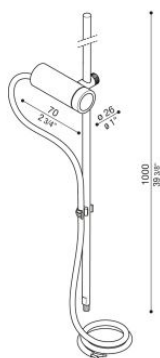

CNC 35 2.0 Swing Garden 100

Lombardo.

LZ15833KD1

NEW

Informazioni tecniche:

Installazione:	Terra, Picchetto terra, Paletto/bollard terra
Materiale Corpo:	Acciaio AISI316L
Finitura:	Corten
Tipo di diffusore:	Vetro trasparente
Inclinazione ottica:	Diff.
Tipo lampada:	LED
Classe energetica:	G
Temperatura colore:	2200K
CRI:	>90
Step MacAdam:	3
Rischio fotobiologico:	RG1
Potenza assorbita Watt:	2
Lumen:	150
Real Lumen:	147
Alimentazione:	⊗ esclusa
LED:	500mA - 6V
Classe di isolamento:	⊓ CL.III
Cavo Alimentazione:	1,50 metri H05RN-F 2x0,75
Grado di protezione:	IP 67
Resistenza alla rottura:	IK 07 2J xx5
Marchi di Conformità:	CE UK
Caratteristiche aggiuntive:	Temp. max on diffuser 65°C

Versione Honeycomb non disponibile con ottica D.

CNC 35 2.0 Swing Garden 100

Lombardo.

LZ15833KD1