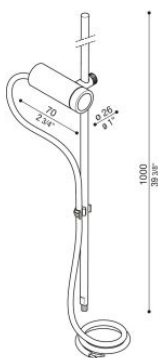

CNC 35 2.0 Swing Garden 100

Lombardo.

LZ15833HKS2

NEW

Informazioni tecniche:

Installazione:	Terra, Picchetto terra, Paletto/bollard terra
Materiale Corpo:	Acciaio AISI316L
Finitura:	Corten
Tipo di diffusore:	Vetro trasparente
Inclinazione ottica:	20°
Tipo lampada:	LED
Classe energetica:	G
Temperatura colore:	2700K
CRI:	>90
Step MacAdam:	3
Rischio fotobiologico:	RG1
Potenza assorbita Watt:	2
Lumen:	150
Real Lumen:	97
Alimentazione:	⊗ esclusa
LED:	500mA - 6V
Versione con:	⊗ HONEYCOMB
Classe di isolamento:	⊖ CL.III
Cavo Alimentazione:	1,50 metri H05RN-F 2x0,75
Grado di protezione:	IP 67
Resistenza alla rottura:	IK 07 2J xx5
Marchi di Conformità:	CE UK
Caratteristiche aggiuntive:	Temp. max on diffuser 65°C

Versione Honeycomb non disponibile con ottica D.

CNC 35 2.0 Swing Garden 100

Lombardo.

LZ15833HKS2