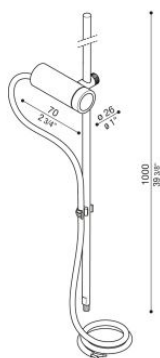

CNC 35 2.0 Swing Garden 100

Lombardo.

LZ15833HKS1

NEW

Informazioni tecniche:

Installazione:	Terra, Picchetto terra, Paletto/bollard terra
Materiale Corpo:	Acciaio AISI316L
Finitura:	Corten
Tipo di diffusore:	Vetro trasparente
Inclinazione ottica:	20°
Tipo lampada:	LED
Classe energetica:	G
Temperatura colore:	2200K
CRI:	>90
Step MacAdam:	3
Rischio fotobiologico:	RG1
Potenza assorbita Watt:	2
Lumen:	150
Real Lumen:	97
Alimentazione:	⊗ esclusa
LED:	500mA - 6V
Versione con:	⊗ HONEYCOMB
Classe di isolamento:	⊖ CL.III
Cavo Alimentazione:	1,50 metri H05RN-F 2x0,75
Grado di protezione:	IP 67
Resistenza alla rottura:	IK 07 2J xx5
Marchi di Conformità:	CE UK
Caratteristiche aggiuntive:	Temp. max on diffuser 65°C

Versione Honeycomb non disponibile con ottica D.

CNC 35 2.0 Swing Garden 100

Lombardo.

LZ15833HKS1