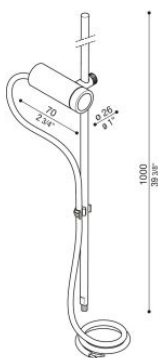

CNC 35 2.0 Swing Garden 100

Lombardo.

LZ15833HKM2

NEW

Informazioni tecniche:

Installazione:	Terra, Picchetto terra, Paletto/bollard terra
Materiale Corpo:	Acciaio AISI316L
Finitura:	Corten
Tipo di diffusore:	Vetro trasparente
Inclinazione ottica:	30°
Tipo lampada:	LED
Classe energetica:	G
Temperatura colore:	2700K
CRI:	>90
Step MacAdam:	3
Rischio fotobiologico:	RG1
Potenza assorbita Watt:	2
Lumen:	150
Real Lumen:	97
Alimentazione:	⊗ esclusa
LED:	500mA - 6V
Versione con:	⊗ HONEYCOMB
Classe di isolamento:	⊖ CL.III
Cavo Alimentazione:	1,50 metri H05RN-F 2x0,75
Grado di protezione:	IP 67
Resistenza alla rottura:	IK 07 2J xx5
Marchi di Conformità:	CE UK
Caratteristiche aggiuntive:	Temp. max on diffuser 65°C

Versione Honeycomb non disponibile con ottica D.

CNC 35 2.0 Swing Garden 100

Lombardo.

LZ15833HKM2