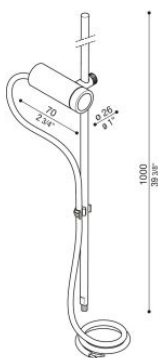

CNC 35 2.0 Swing Garden 100

Lombardo.

LZ15833HKL2

NEW

Informazioni tecniche:

Installazione:	Terra, Picchetto terra, Paletto/bollard terra
Materiale Corpo:	Acciaio AISI316L
Finitura:	Corten
Tipo di diffusore:	Vetro trasparente
Inclinazione ottica:	45°
Tipo lampada:	LED
Classe energetica:	G
Temperatura colore:	2700K
CRI:	>90
Step MacAdam:	3
Rischio fotobiologico:	RG1
Potenza assorbita Watt:	2
Lumen:	150
Real Lumen:	97
Alimentazione:	⊗ esclusa
LED:	500mA - 6V
Versione con:	⊗ HONEYCOMB
Classe di isolamento:	⊖ CL.III
Cavo Alimentazione:	1,50 metri H05RN-F 2x0,75
Grado di protezione:	IP 67
Resistenza alla rottura:	IK 07 2J xx5
Marchi di Conformità:	CE UK
Caratteristiche aggiuntive:	Temp. max on diffuser 65°C

Versione Honeycomb non disponibile con ottica D.

CNC 35 2.0 Swing Garden 100

Lombardo.

LZ15833HKL2