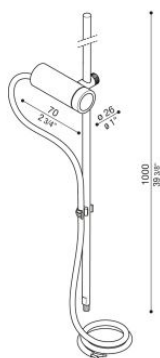

CNC 35 2.0 Swing Garden 100

Lombardo.

LZ15833HKL1

NEW

Informazioni tecniche:

Installazione:	Terra, Picchetto terra, Paletto/bollard terra
Materiale Corpo:	Acciaio AISI316L
Finitura:	Corten
Tipo di diffusore:	Vetro trasparente
Inclinazione ottica:	45°
Tipo lampada:	LED
Classe energetica:	G
Temperatura colore:	2200K
CRI:	>90
Step MacAdam:	3
Rischio fotobiologico:	RG1
Potenza assorbita Watt:	2
Lumen:	150
Real Lumen:	97
Alimentazione:	⊗ esclusa
LED:	500mA - 6V
Versione con:	⊗ HONEYCOMB
Classe di isolamento:	⊖ CL.III
Cavo Alimentazione:	1,50 metri H05RN-F 2x0,75
Grado di protezione:	IP 67
Resistenza alla rottura:	IK 07 2J xx5
Marchi di Conformità:	CE UK
Caratteristiche aggiuntive:	Temp. max on diffuser 65°C

Versione Honeycomb non disponibile con ottica D.

CNC 35 2.0 Swing Garden 100

Lombardo.

LZ15833HKL1