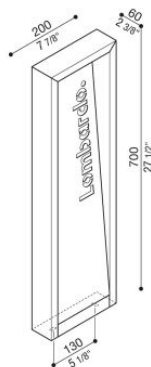

Arke Full 700 Code

LT14122WN

Lombardo.

Informazioni tecniche:

Installazione:	Terra, Paletto/bollard terra
Materiale Corpo:	Alluminio
Finitura:	Bianco RAL 9010
Trattamento:	Bordo Mare
Tipo di diffusore:	Vetro trasparente
Tipo lampada:	LED
Temperatura colore:	4000K
CRI:	>90
LB Factor:	L80B20 - 50.000h
Step MacAdam:	3
Rischio fotobiologico:	RG1
Potenza assorbita Watt:	6,5
Lumen:	720
Real Lumen:	440
Alimentazione:	⊗ esclusa
LED:	24V
Classe di isolamento:	⊠ CL.III
Grado di protezione:	IP 66
Resistenza alla rottura:	IK 06 1J xx3
Marchi di Conformità:	CE UK CA

Cover interna personalizzabile.

Arke Full 700 Code

Lombardo.

LT14122WN

Immagini di montaggio:

Lombardo S.r.l.

Via Pizzigoni 3, Villongo (BG) - 24060 - Italy - T 0039 035 939 411 - E info@lombardo.it

lombardo.it