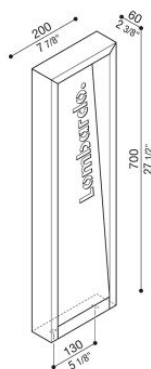

Arke Full 700 Code

LT14122W3

Lombardo.

Informazioni tecniche:

Installazione:	Terra, Paletto/bollard terra
Materiale Corpo:	Alluminio
Finitura:	Bianco RAL 9010
Trattamento:	Bordo Mare
Tipo di diffusore:	Vetro trasparente
Tipo lampada:	LED
Temperatura colore:	3000K
CRI:	>90
LB Factor:	L80B20 - 50.000h
Step MacAdam:	3
Rischio fotobiologico:	RG1
Potenza assorbita Watt:	6,5
Lumen:	720
Real Lumen:	440
Alimentazione:	⊗ esclusa
LED:	24V
Classe di isolamento:	⊠ CL.III
Grado di protezione:	IP 66
Resistenza alla rottura:	IK 06 1J xx3
Marchi di Conformità:	CE UK CA

Cover interna personalizzabile.

Lombardo S.r.l.

Via Pizzigoni 3, Villongo (BG) - 24060 - Italy - T 0039 035 939 411 - E info@lombardo.it

lombardo.it

Arke Full 700 Code

Lombardo.

LT14122W3

Immagini di montaggio: