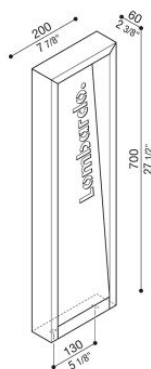

# Arke Full 700 Code

LT14122W2

**Lombardo.**

## Informazioni tecniche:

Installazione:	Terra, Paletto/bollard terra
Materiale Corpo:	Alluminio
Finitura:	Bianco RAL 9010
Trattamento:	Bordo Mare
Tipo di diffusore:	Vetro trasparente
Tipo lampada:	LED
Temperatura colore:	2700K
CRI:	>90
LB Factor:	L80B20 - 50.000h
Step MacAdam:	3
Rischio fotobiologico:	RG1
Potenza assorbita Watt:	6,5
Lumen:	720
Real Lumen:	440
Alimentazione:	⊗ esclusa
LED:	24V
Classe di isolamento:	⊠ CL.III
Grado di protezione:	<b>IP 66</b>
Resistenza alla rottura:	<b>IK 06 1J xx3</b>
Marchi di Conformità:	CE UK CA