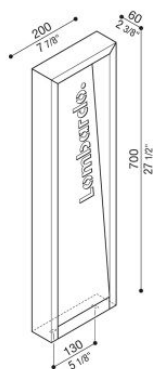

Arke Full 700 Code

LT14122W1

Lombardo.

Informazioni tecniche:

Installazione:	Terra, Paletto/bollard terra
Materiale Corpo:	Alluminio
Finitura:	Bianco RAL 9010
Trattamento:	Bordo Mare
Tipo di diffusore:	Vetro trasparente
Tipo lampada:	LED
Temperatura colore:	2200K
CRI:	>90
LB Factor:	L80B20 - 50.000h
Step MacAdam:	3
Rischio fotobiologico:	RG1
Potenza assorbita Watt:	6,5
Lumen:	720
Real Lumen:	440
Alimentazione:	⊗ esclusa
LED:	24V
Classe di isolamento:	⊠ CL.III
Grado di protezione:	IP 66
Resistenza alla rottura:	IK 06 1J xx3
Marchi di Conformità:	CE UK CA

Cover interna personalizzabile.

Lombardo S.r.l.

Via Pizzigoni 3, Villongo (BG) - 24060 - Italy - T 0039 035 939 411 - E info@lombardo.it

lombardo.it

Arke Full 700 Code

Lombardo.

LT14122W1

Immagini di montaggio: