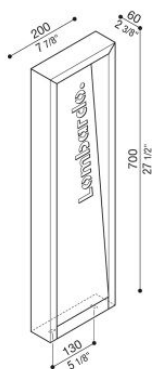

# Arke Full 700 Code

LT14122MN

**Lombardo.**

## Informazioni tecniche:

Installazione:	Terra, Paletto/bollard terra
Materiale Corpo:	Alluminio
Finitura:	Brown Bronze
Trattamento:	Bordo Mare
Tipo di diffusore:	Vetro trasparente
Tipo lampada:	LED
Temperatura colore:	4000K
CRI:	>90
LB Factor:	L80B20 - 50.000h
Step MacAdam:	3
Rischio fotobiologico:	RG1
Potenza assorbita Watt:	6,5
Lumen:	720
Real Lumen:	440
Alimentazione:	⊗ esclusa
LED:	24V
Classe di isolamento:	⊠ CL.III
Grado di protezione:	<b>IP 66</b>
Resistenza alla rottura:	<b>IK 06 1J xx3</b>
Marchi di Conformità:	CE UK CA