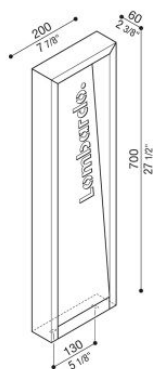

# Arke Full 700 Code

LT14122M3

**Lombardo.**

## Informazioni tecniche:

Installazione:	Terra, Paletto/bollard terra
Materiale Corpo:	Alluminio
Finitura:	Brown Bronze
Trattamento:	Bordo Mare
Tipo di diffusore:	Vetro trasparente
Tipo lampada:	LED
Temperatura colore:	3000K
CRI:	>90
LB Factor:	L80B20 - 50.000h
Step MacAdam:	3
Rischio fotobiologico:	RG1
Potenza assorbita Watt:	6,5
Lumen:	720
Real Lumen:	440
Alimentazione:	⊗ esclusa
LED:	24V
Classe di isolamento:	⊠ CL.III
Grado di protezione:	<b>IP 66</b>
Resistenza alla rottura:	<b>IK 06 1J xx3</b>
Marchi di Conformità:	CE UK CA