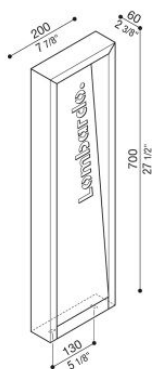

# Arke Full 700 Code

LT14122M2

**Lombardo.**

## Informazioni tecniche:

Installazione:	Terra, Paletto/bollard terra
Materiale Corpo:	Alluminio
Finitura:	Brown Bronze
Trattamento:	Bordo Mare
Tipo di diffusore:	Vetro trasparente
Tipo lampada:	LED
Temperatura colore:	2700K
CRI:	>90
LB Factor:	L80B20 - 50.000h
Step MacAdam:	3
Rischio fotobiologico:	RG1
Potenza assorbita Watt:	6,5
Lumen:	720
Real Lumen:	440
Alimentazione:	⊗ esclusa
LED:	24V
Classe di isolamento:	⊠ CL.III
Grado di protezione:	<b>IP 66</b>
Resistenza alla rottura:	<b>IK 06 1J xx3</b>
Marchi di Conformità:	CE UK CA