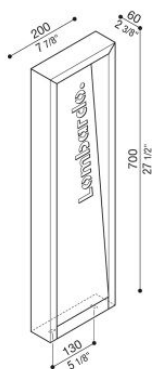

# Arke Full 700 Code

LT14122M1

**Lombardo.**

## Informazioni tecniche:

Installazione:	Terra, Paletto/bollard terra
Materiale Corpo:	Alluminio
Finitura:	Brown Bronze
Trattamento:	Bordo Mare
Tipo di diffusore:	Vetro trasparente
Tipo lampada:	LED
Temperatura colore:	2200K
CRI:	>90
LB Factor:	L80B20 - 50.000h
Step MacAdam:	3
Rischio fotobiologico:	RG1
Potenza assorbita Watt:	6,5
Lumen:	720
Real Lumen:	440
Alimentazione:	⊗ esclusa
LED:	24V
Classe di isolamento:	⚡ CL.III
Grado di protezione:	<b>IP 66</b>
Resistenza alla rottura:	<b>IK 06 1J xx3</b>
Marchi di Conformità:	CE UK CA