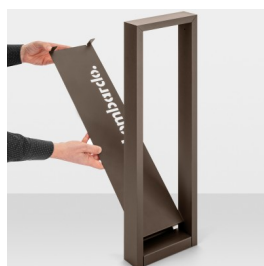

Immagini di montaggio:

Lombardo S.r.l.

Via Pizzigoni 3, Villongo (BG) - 24060 - Italy - T 0039 035 939 411 - E info@lombardo.it

lombardo.it