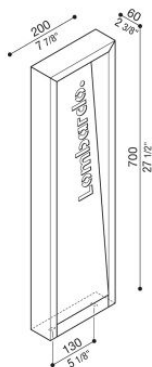

Arke Full 700 Code

LT14122LN

Lombardo.

Informazioni tecniche:

Installazione:	Terra, Paletto/bollard terra
Materiale Corpo:	Alluminio
Finitura:	Light Grey RAL 7044
Trattamento:	Bordo Mare
Tipo di diffusore:	Vetro trasparente
Tipo lampada:	LED
Temperatura colore:	4000K
CRI:	>90
LB Factor:	L80B20 - 50.000h
Step MacAdam:	3
Rischio fotobiologico:	RG1
Potenza assorbita Watt:	6,5
Lumen:	720
Real Lumen:	440
Alimentazione:	⊗ esclusa
LED:	24V
Classe di isolamento:	⊠ CL.III
Grado di protezione:	IP 66
Resistenza alla rottura:	IK 06 1J xx3
Marchi di Conformità:	CE UK CA

Cover interna personalizzabile.

Arke Full 700 Code

Lombardo.

LT14122LN

Immagini di montaggio:

Lombardo S.r.l.

Via Pizzigoni 3, Villongo (BG) - 24060 - Italy - T 0039 035 939 411 - E info@lombardo.it

lombardo.it