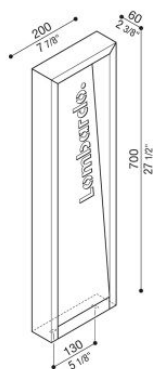

Arke Full 700 Code

LT14122L3

Lombardo.

Informazioni tecniche:

Installazione:	Terra, Paletto/bollard terra
Materiale Corpo:	Alluminio
Finitura:	Light Grey RAL 7044
Trattamento:	Bordo Mare
Tipo di diffusore:	Vetro trasparente
Tipo lampada:	LED
Temperatura colore:	3000K
CRI:	>90
LB Factor:	L80B20 - 50.000h
Step MacAdam:	3
Rischio fotobiologico:	RG1
Potenza assorbita Watt:	6,5
Lumen:	720
Real Lumen:	440
Alimentazione:	⊗ esclusa
LED:	24V
Classe di isolamento:	⊠ CL.III
Grado di protezione:	IP 66
Resistenza alla rottura:	IK 06 1J xx3
Marchi di Conformità:	CE UK CA

Cover interna personalizzabile.

Arke Full 700 Code

Lombardo.

LT14122L3

Immagini di montaggio:

Lombardo S.r.l.

Via Pizzigoni 3, Villongo (BG) - 24060 - Italy - T 0039 035 939 411 - E info@lombardo.it

lombardo.it