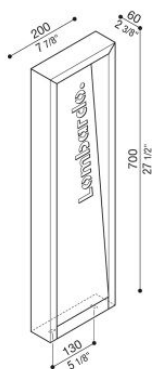

# Arke Full 700 Code

LT14122L2

**Lombardo.**

## Informazioni tecniche:

Installazione:	Terra, Paletto/bollard terra
Materiale Corpo:	Alluminio
Finitura:	Light Grey RAL 7044
Trattamento:	Bordo Mare
Tipo di diffusore:	Vetro trasparente
Tipo lampada:	LED
Temperatura colore:	2700K
CRI:	>90
LB Factor:	L80B20 - 50.000h
Step MacAdam:	3
Rischio fotobiologico:	RG1
Potenza assorbita Watt:	6,5
Lumen:	720
Real Lumen:	440
Alimentazione:	⊗ esclusa
LED:	24V
Classe di isolamento:	⊠ CL.III
Grado di protezione:	<b>IP 66</b>
Resistenza alla rottura:	<b>IK 06 1J xx3</b>
Marchi di Conformità:	CE UK CA