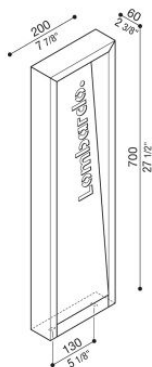

Arke Full 700 Code

LT14122L1

Lombardo.

Informazioni tecniche:

Installazione:	Terra, Paletto/bollard terra
Materiale Corpo:	Alluminio
Finitura:	Light Grey RAL 7044
Trattamento:	Bordo Mare
Tipo di diffusore:	Vetro trasparente
Tipo lampada:	LED
Temperatura colore:	2200K
CRI:	>90
LB Factor:	L80B20 - 50.000h
Step MacAdam:	3
Rischio fotobiologico:	RG1
Potenza assorbita Watt:	6,5
Lumen:	720
Real Lumen:	440
Alimentazione:	⊗ esclusa
LED:	24V
Classe di isolamento:	⊠ CL.III
Grado di protezione:	IP 66
Resistenza alla rottura:	IK 06 1J xx3
Marchi di Conformità:	CE UK CA

Cover interna personalizzabile.

Lombardo S.r.l.

Via Pizzigoni 3, Villongo (BG) - 24060 - Italy - T 0039 035 939 411 - E info@lombardo.it

lombardo.it

Arke Full 700 Code

Lombardo.

LT14122L1

Immagini di montaggio: