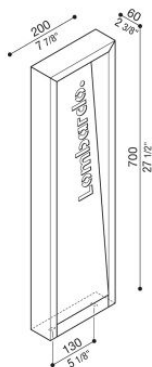

Arke Full 700 Code

LT14122KN

Lombardo.

Informazioni tecniche:

Installazione:	Terra, Paletto/bollard terra
Materiale Corpo:	Alluminio
Finitura:	Corten
Trattamento:	Bordo Mare
Tipo di diffusore:	Vetro trasparente
Tipo lampada:	LED
Temperatura colore:	4000K
CRI:	>90
LB Factor:	L80B20 - 50.000h
Step MacAdam:	3
Rischio fotobiologico:	RG1
Potenza assorbita Watt:	6,5
Lumen:	720
Real Lumen:	440
Alimentazione:	⊗ esclusa
LED:	24V
Classe di isolamento:	⊠ CL.III
Grado di protezione:	IP 66
Resistenza alla rottura:	IK 06 1J xx3
Marchi di Conformità:	CE UK CA

Cover interna personalizzabile.

Arke Full 700 Code

Lombardo.

LT14122KN

Immagini di montaggio:

Lombardo S.r.l.

Via Pizzigoni 3, Villongo (BG) - 24060 - Italy - T 0039 035 939 411 - E info@lombardo.it

lombardo.it