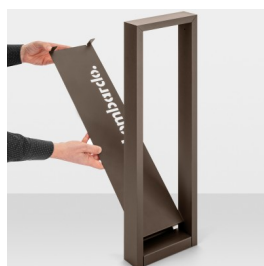

Arke Full 700 Code

LT14122K3

Lombardo.

Informazioni tecniche:

Installazione:	Terra, Paletto/bollard terra
Materiale Corpo:	Alluminio
Finitura:	Corten
Trattamento:	Bordo Mare
Tipo di diffusore:	Vetro trasparente
Tipo lampada:	LED
Temperatura colore:	3000K
CRI:	>90
LB Factor:	L80B20 - 50.000h
Step MacAdam:	3
Rischio fotobiologico:	RG1
Potenza assorbita Watt:	6,5
Lumen:	720
Real Lumen:	440
Alimentazione:	⊗ esclusa
LED:	24V
Classe di isolamento:	⊠ CL.III
Grado di protezione:	IP 66
Resistenza alla rottura:	IK 06 1J xx3
Marchi di Conformità:	CE UK CA

Cover interna personalizzabile.

Arke Full 700 Code

Lombardo.

LT14122K3

Immagini di montaggio:

Lombardo S.r.l.

Via Pizzigoni 3, Villongo (BG) - 24060 - Italy - T 0039 035 939 411 - E info@lombardo.it

lombardo.it