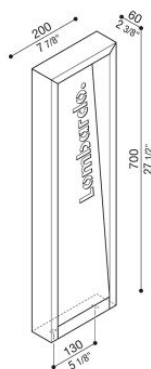

Arke Full 700 Code

LT14122K3

Lombardo.

Informazioni tecniche:

Installazione:	Terra, Paletto/bollard terra
Materiale Corpo:	Alluminio
Finitura:	Corten
Trattamento:	Bordo Mare
Tipo di diffusore:	Vetro trasparente
Tipo lampada:	LED
Temperatura colore:	3000K
CRI:	>90
LB Factor:	L80B20 - 50.000h
Step MacAdam:	3
Rischio fotobiologico:	RG1
Potenza assorbita Watt:	6,5
Lumen:	720
Real Lumen:	440
Alimentazione:	⊗ esclusa
LED:	24V
Classe di isolamento:	⊠ CL.III
Grado di protezione:	IP 66
Resistenza alla rottura:	IK 06 1J xx3
Marchi di Conformità:	CE UK CA

Cover interna personalizzabile.

Arke Full 700 Code

Lombardo.

LT14122K3

Immagini di montaggio:

Lombardo S.r.l.

Via Pizzigoni 3, Villongo (BG) - 24060 - Italy - T 0039 035 939 411 - E info@lombardo.it

lombardo.it