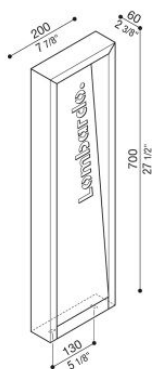

Arke Full 700 Code

LT14122K2

Lombardo.

Informazioni tecniche:

Installazione:	Terra, Paletto/bollard terra
Materiale Corpo:	Alluminio
Finitura:	Corten
Trattamento:	Bordo Mare
Tipo di diffusore:	Vetro trasparente
Tipo lampada:	LED
Temperatura colore:	2700K
CRI:	>90
LB Factor:	L80B20 - 50.000h
Step MacAdam:	3
Rischio fotobiologico:	RG1
Potenza assorbita Watt:	6,5
Lumen:	720
Real Lumen:	440
Alimentazione:	⊗ esclusa
LED:	24V
Classe di isolamento:	⊠ CL.III
Grado di protezione:	IP 66
Resistenza alla rottura:	IK 06 1J xx3
Marchi di Conformità:	CE UK CA

Cover interna personalizzabile.

Arke Full 700 Code

Lombardo.

LT14122K2

Immagini di montaggio:

Lombardo S.r.l.

Via Pizzigoni 3, Villongo (BG) - 24060 - Italy - T 0039 035 939 411 - E info@lombardo.it

lombardo.it