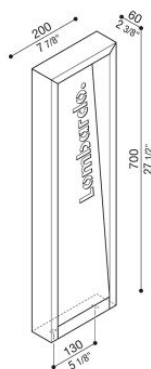

Arke Full 700 Code

LT14122K1

Lombardo.

Informazioni tecniche:

Installazione:	Terra, Paletto/bollard terra
Materiale Corpo:	Alluminio
Finitura:	Corten
Trattamento:	Bordo Mare
Tipo di diffusore:	Vetro trasparente
Tipo lampada:	LED
Temperatura colore:	2200K
CRI:	>90
LB Factor:	L80B20 - 50.000h
Step MacAdam:	3
Rischio fotobiologico:	RG1
Potenza assorbita Watt:	6,5
Lumen:	720
Real Lumen:	440
Alimentazione:	⊗ esclusa
LED:	24V
Classe di isolamento:	⊠ CL.III
Grado di protezione:	IP 66
Resistenza alla rottura:	IK 06 1J xx3
Marchi di Conformità:	CE UK CA

Cover interna personalizzabile.

Lombardo S.r.l.

Via Pizzigoni 3, Villongo (BG) - 24060 - Italy - T 0039 035 939 411 - E info@lombardo.it

lombardo.it

Arke Full 700 Code

Lombardo.

LT14122K1

Immagini di montaggio: