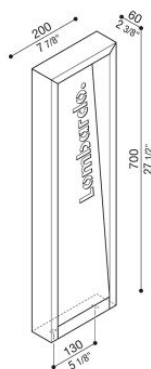

Arke Full 700 Code

LT14122DN

Lombardo.

Informazioni tecniche:

Installazione:	Terra, Paletto/bollard terra
Materiale Corpo:	Alluminio
Finitura:	Dark Grey RAL 7021
Trattamento:	Bordo Mare
Tipo di diffusore:	Vetro trasparente
Tipo lampada:	LED
Temperatura colore:	4000K
CRI:	>90
LB Factor:	L80B20 - 50.000h
Step MacAdam:	3
Rischio fotobiologico:	RG1
Potenza assorbita Watt:	6,5
Lumen:	720
Real Lumen:	440
Alimentazione:	⊗ esclusa
LED:	24V
Classe di isolamento:	⊠ CL.III
Grado di protezione:	IP 66
Resistenza alla rottura:	IK 06 1J xx3
Marchi di Conformità:	CE UK CA

Cover interna personalizzabile.

Lombardo S.r.l.

Via Pizzigoni 3, Villongo (BG) - 24060 - Italy - T 0039 035 939 411 - E info@lombardo.it

lombardo.it

Arke Full 700 Code

Lombardo.

LT14122DN

Immagini di montaggio: