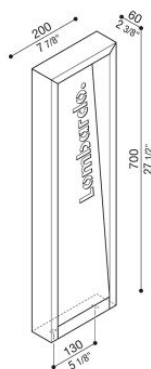

Arke Full 700 Code

LT14122D3

Lombardo.

Informazioni tecniche:

Installazione:	Terra, Paletto/bollard terra
Materiale Corpo:	Alluminio
Finitura:	Dark Grey RAL 7021
Trattamento:	Bordo Mare
Tipo di diffusore:	Vetro trasparente
Tipo lampada:	LED
Temperatura colore:	3000K
CRI:	>90
LB Factor:	L80B20 - 50.000h
Step MacAdam:	3
Rischio fotobiologico:	RG1
Potenza assorbita Watt:	6,5
Lumen:	720
Real Lumen:	440
Alimentazione:	⊗ esclusa
LED:	24V
Classe di isolamento:	⊠ CL.III
Grado di protezione:	IP 66
Resistenza alla rottura:	IK 06 1J xx3
Marchi di Conformità:	CE UK CA

Cover interna personalizzabile.

Lombardo S.r.l.

Via Pizzigoni 3, Villongo (BG) - 24060 - Italy - T 0039 035 939 411 - E info@lombardo.it

lombardo.it

Arke Full 700 Code

Lombardo.

LT14122D3

Immagini di montaggio: