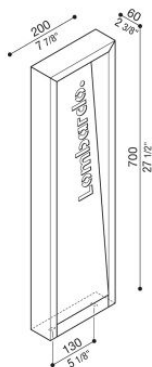

# Arke Full 700 Code

LT14122D1

**Lombardo.**

## Informazioni tecniche:

Installazione:	Terra, Paletto/bollard terra
Materiale Corpo:	Alluminio
Finitura:	Dark Grey RAL 7021
Trattamento:	Bordo Mare
Tipo di diffusore:	Vetro trasparente
Tipo lampada:	LED
Temperatura colore:	2200K
CRI:	>90
LB Factor:	L80B20 - 50.000h
Step MacAdam:	3
Rischio fotobiologico:	RG1
Potenza assorbita Watt:	6,5
Lumen:	720
Real Lumen:	440
Alimentazione:	⊗ esclusa
LED:	24V
Classe di isolamento:	⚡ CL.III
Grado di protezione:	<b>IP 66</b>
Resistenza alla rottura:	<b>IK 06 1J xx3</b>
Marchi di Conformità:	CE UK CA