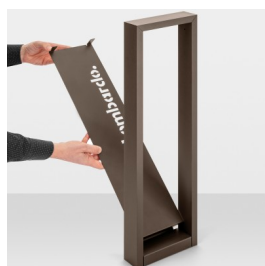

Arke Full 700 Code

LT14122BN

Lombardo.

Informazioni tecniche:

Installazione:	Terra, Paletto/bollard terra
Materiale Corpo:	Alluminio
Finitura:	Nero RAL 9005
Trattamento:	Bordo Mare
Tipo di diffusore:	Vetro trasparente
Tipo lampada:	LED
Temperatura colore:	4000K
CRI:	>90
LB Factor:	L80B20 - 50.000h
Step MacAdam:	3
Rischio fotobiologico:	RG1
Potenza assorbita Watt:	6,5
Lumen:	720
Real Lumen:	440
Alimentazione:	⊗ esclusa
LED:	24V
Classe di isolamento:	⊠ CL.III
Grado di protezione:	IP 66
Resistenza alla rottura:	IK 06 1J xx3
Marchi di Conformità:	CE UK CA

Cover interna personalizzabile.

Lombardo S.r.l.

Via Pizzigoni 3, Villongo (BG) - 24060 - Italy - T 0039 035 939 411 - E info@lombardo.it

lombardo.it

Arke Full 700 Code

Lombardo.

LT14122BN

Immagini di montaggio: