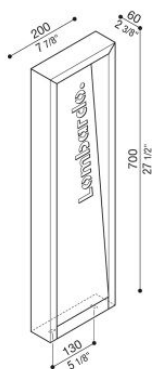

Arke Full 700 Code

LT14122BN

Lombardo.

Informazioni tecniche:

Installazione:	Terra, Paletto/bollard terra
Materiale Corpo:	Alluminio
Finitura:	Nero RAL 9005
Trattamento:	Bordo Mare
Tipo di diffusore:	Vetro trasparente
Tipo lampada:	LED
Temperatura colore:	4000K
CRI:	>90
LB Factor:	L80B20 - 50.000h
Step MacAdam:	3
Rischio fotobiologico:	RG1
Potenza assorbita Watt:	6,5
Lumen:	720
Real Lumen:	440
Alimentazione:	⊗ esclusa
LED:	24V
Classe di isolamento:	⊠ CL.III
Grado di protezione:	IP 66
Resistenza alla rottura:	IK 06 1J xx3
Marchi di Conformità:	CE UK CA

Cover interna personalizzabile.

Lombardo S.r.l.

Via Pizzigoni 3, Villongo (BG) - 24060 - Italy - T 0039 035 939 411 - E info@lombardo.it

lombardo.it

Arke Full 700 Code

Lombardo.

LT14122BN

Immagini di montaggio: