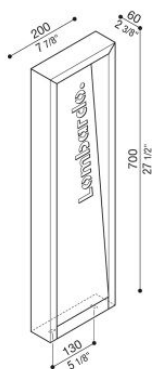

Arke Full 700 Code

LT14122B3

Lombardo.

Informazioni tecniche:

Installazione:	Terra, Paletto/bollard terra
Materiale Corpo:	Alluminio
Finitura:	Nero RAL 9005
Trattamento:	Bordo Mare
Tipo di diffusore:	Vetro trasparente
Tipo lampada:	LED
Temperatura colore:	3000K
CRI:	>90
LB Factor:	L80B20 - 50.000h
Step MacAdam:	3
Rischio fotobiologico:	RG1
Potenza assorbita Watt:	6,5
Lumen:	720
Real Lumen:	440
Alimentazione:	⊗ esclusa
LED:	24V
Classe di isolamento:	⊠ CL.III
Grado di protezione:	IP 66
Resistenza alla rottura:	IK 06 1J xx3
Marchi di Conformità:	CE UK CA

Cover interna personalizzabile.

Lombardo S.r.l.

Via Pizzigoni 3, Villongo (BG) - 24060 - Italy - T 0039 035 939 411 - E info@lombardo.it

lombardo.it

Arke Full 700 Code

Lombardo.

LT14122B3

Immagini di montaggio: