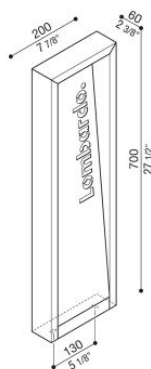

Arke Full 700 Code

LT14122B1

Lombardo.

Informazioni tecniche:

Installazione:	Terra, Paletto/bollard terra
Materiale Corpo:	Alluminio
Finitura:	Nero RAL 9005
Trattamento:	Bordo Mare
Tipo di diffusore:	Vetro trasparente
Tipo lampada:	LED
Temperatura colore:	2200K
CRI:	>90
LB Factor:	L80B20 - 50.000h
Step MacAdam:	3
Rischio fotobiologico:	RG1
Potenza assorbita Watt:	6,5
Lumen:	720
Real Lumen:	440
Alimentazione:	⊗ esclusa
LED:	24V
Classe di isolamento:	⊠ CL.III
Grado di protezione:	IP 66
Resistenza alla rottura:	IK 06 1J xx3
Marchi di Conformità:	CE UK CA

Cover interna personalizzabile.

Lombardo S.r.l.

Via Pizzigoni 3, Villongo (BG) - 24060 - Italy - T 0039 035 939 411 - E info@lombardo.it

lombardo.it

Arke Full 700 Code

Lombardo.

LT14122B1

Immagini di montaggio: