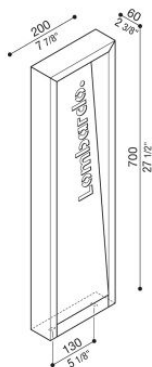

Arke Full 700 Code

LL14122WN

Lombardo.

Informazioni tecniche:

Installazione:	Terra, Paletto/bollard terra
Materiale Corpo:	Alluminio
Finitura:	Bianco RAL 9010
Trattamento:	Bordo Mare
Tipo di diffusore:	Vetro trasparente
Tipo lampada:	LED
Temperatura colore:	4000K
CRI:	>90
LB Factor:	L80B20 - 50.000h
Step MacAdam:	3
Rischio fotobiologico:	RG1
Potenza assorbita Watt:	6,5
Lumen:	570
Real Lumen:	350
Alimentazione:	☑️ integrata
LED:	AC DIRECT
Classe di isolamento:	⊖ CL.I
Grado di protezione:	IP 66
Resistenza alla rottura:	IK 06 1J xx3
Marchi di Conformità:	CE UK CA
Dimmerazione	Taglio di fase

Cover interna personalizzabile.

Arke Full 700 Code

Lombardo.

LL14122WN

Immagini di montaggio:

Lombardo S.r.l.

Via Pizzigoni 3, Villongo (BG) - 24060 - Italy - T 0039 035 939 411 - E info@lombardo.it

lombardo.it