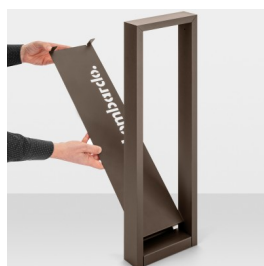

Arke Full 700 Code

LL14122WN

Lombardo.

Informazioni tecniche:

Installazione:	Terra, Paletto/bollard terra
Materiale Corpo:	Alluminio
Finitura:	Bianco RAL 9010
Trattamento:	Bordo Mare
Tipo di diffusore:	Vetro trasparente
Tipo lampada:	LED
Temperatura colore:	4000K
CRI:	>90
LB Factor:	L80B20 - 50.000h
Step MacAdam:	3
Rischio fotobiologico:	RG1
Potenza assorbita Watt:	6,5
Lumen:	570
Real Lumen:	350
Alimentazione:	☑️ integrata
LED:	AC DIRECT
Classe di isolamento:	⊖ CL.I
Grado di protezione:	IP 66
Resistenza alla rottura:	IK 06 1J xx3
Marchi di Conformità:	CE UK CA
Dimmerazione	Taglio di fase

Cover interna personalizzabile.

Arke Full 700 Code

Lombardo.

LL14122WN

Immagini di montaggio:

Lombardo S.r.l.

Via Pizzigoni 3, Villongo (BG) - 24060 - Italy - T 0039 035 939 411 - E info@lombardo.it

lombardo.it