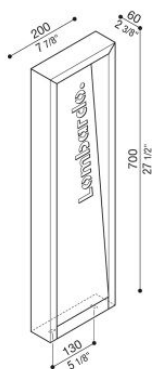

Arke Full 700 Code

LL14122W3

Lombardo.

Informazioni tecniche:

Installazione:	Terra, Paletto/bollard terra
Materiale Corpo:	Alluminio
Finitura:	Bianco RAL 9010
Trattamento:	Bordo Mare
Tipo di diffusore:	Vetro trasparente
Tipo lampada:	LED
Temperatura colore:	3000K
CRI:	>90
LB Factor:	L80B20 - 50.000h
Step MacAdam:	3
Rischio fotobiologico:	RG1
Potenza assorbita Watt:	6,5
Lumen:	570
Real Lumen:	350
Alimentazione:	☑️ integrata
LED:	AC DIRECT
Classe di isolamento:	⊖ CL.I
Grado di protezione:	IP 66
Resistenza alla rottura:	IK 06 1J xx3
Marchi di Conformità:	CE UK CA
Dimmerazione	Taglio di fase

Cover interna personalizzabile.

Arke Full 700 Code

Lombardo.

LL14122W3

Immagini di montaggio:

Lombardo S.r.l.

Via Pizzigoni 3, Villongo (BG) - 24060 - Italy - T 0039 035 939 411 - E info@lombardo.it

lombardo.it