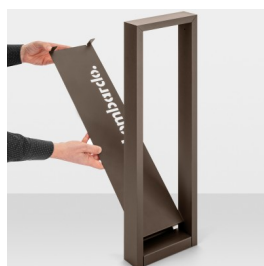

Arke Full 700 Code

LL14122W3

Lombardo.

Informazioni tecniche:

Installazione:	Terra, Paletto/bollard terra
Materiale Corpo:	Alluminio
Finitura:	Bianco RAL 9010
Trattamento:	Bordo Mare
Tipo di diffusore:	Vetro trasparente
Tipo lampada:	LED
Temperatura colore:	3000K
CRI:	>90
LB Factor:	L80B20 - 50.000h
Step MacAdam:	3
Rischio fotobiologico:	RG1
Potenza assorbita Watt:	6,5
Lumen:	570
Real Lumen:	350
Alimentazione:	☑️ integrata
LED:	AC DIRECT
Classe di isolamento:	⊖ CL.I
Grado di protezione:	IP 66
Resistenza alla rottura:	IK 06 1J xx3
Marchi di Conformità:	CE UK CA
Dimmerazione	Taglio di fase

Cover interna personalizzabile.

Arke Full 700 Code

Lombardo.

LL14122W3

Immagini di montaggio:

Lombardo S.r.l.

Via Pizzigoni 3, Villongo (BG) - 24060 - Italy - T 0039 035 939 411 - E info@lombardo.it

lombardo.it