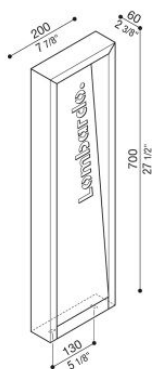

Arke Full 700 Code

LL14122W1

Lombardo.

Informazioni tecniche:

Installazione:	Terra, Paletto/bollard terra
Materiale Corpo:	Alluminio
Finitura:	Bianco RAL 9010
Trattamento:	Bordo Mare
Tipo di diffusore:	Vetro trasparente
Tipo lampada:	LED
Temperatura colore:	2200K
CRI:	>90
LB Factor:	L80B20 - 50.000h
Step MacAdam:	3
Rischio fotobiologico:	RG1
Potenza assorbita Watt:	6,5
Lumen:	570
Real Lumen:	350
Alimentazione:	☑️ integrata
LED:	AC DIRECT
Classe di isolamento:	⊖ CL.I
Grado di protezione:	IP 66
Resistenza alla rottura:	IK 06 1J xx3
Marchi di Conformità:	CE UK
Dimmerazione	Taglio di fase

Cover interna personalizzabile.

Arke Full 700 Code

Lombardo.

LL14122W1

Immagini di montaggio:

Lombardo S.r.l.

Via Pizzigoni 3, Villongo (BG) - 24060 - Italy - T 0039 035 939 411 - E info@lombardo.it

lombardo.it