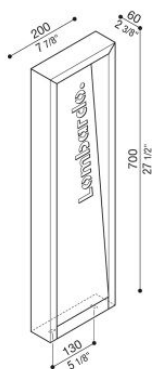

# Arke Full 700 Code

LL14122MN

**Lombardo.**

## Informazioni tecniche:

Installazione:	Terra, Paletto/bollard terra
Materiale Corpo:	Alluminio
Finitura:	Brown Bronze
Trattamento:	Bordo Mare
Tipo di diffusore:	Vetro trasparente
Tipo lampada:	LED
Temperatura colore:	4000K
CRI:	>90
LB Factor:	L80B20 - 50.000h
Step MacAdam:	3
Rischio fotobiologico:	RG1
Potenza assorbita Watt:	6,5
Lumen:	570
Real Lumen:	350
Alimentazione:	☑️ integrata
LED:	AC DIRECT
Classe di isolamento:	⊖ CL.I
Grado di protezione:	<b>IP 66</b>
Resistenza alla rottura:	<b>IK 06 1J xx3</b>
Marchi di Conformità:	CE UK
Dimmerazione	Taglio di fase