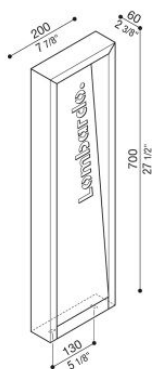

Arke Full 700 Code

LL14122M3

Lombardo.

Informazioni tecniche:

Installazione:	Terra, Paletto/bollard terra
Materiale Corpo:	Alluminio
Finitura:	Brown Bronze
Trattamento:	Bordo Mare
Tipo di diffusore:	Vetro trasparente
Tipo lampada:	LED
Temperatura colore:	3000K
CRI:	>90
LB Factor:	L80B20 - 50.000h
Step MacAdam:	3
Rischio fotobiologico:	RG1
Potenza assorbita Watt:	6,5
Lumen:	570
Real Lumen:	350
Alimentazione:	☑️ integrata
LED:	AC DIRECT
Classe di isolamento:	⊖ CL.I
Grado di protezione:	IP 66
Resistenza alla rottura:	IK 06 1J xx3
Marchi di Conformità:	CE UK
Dimmerazione	Taglio di fase

Cover interna personalizzabile.

Lombardo S.r.l.

Via Pizzigoni 3, Villongo (BG) - 24060 - Italy - T 0039 035 939 411 - E info@lombardo.it

lombardo.it

LL14122M3

Immagini di montaggio: