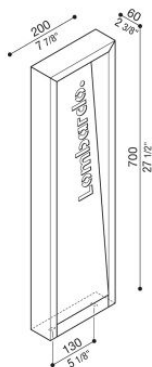

Arke Full 700 Code

LL14122M2

Lombardo.

Informazioni tecniche:

Installazione:	Terra, Paletto/bollard terra
Materiale Corpo:	Alluminio
Finitura:	Brown Bronze
Trattamento:	Bordo Mare
Tipo di diffusore:	Vetro trasparente
Tipo lampada:	LED
Temperatura colore:	2700K
CRI:	>90
LB Factor:	L80B20 - 50.000h
Step MacAdam:	3
Rischio fotobiologico:	RG1
Potenza assorbita Watt:	6,5
Lumen:	570
Real Lumen:	350
Alimentazione:	☑️ integrata
LED:	AC DIRECT
Classe di isolamento:	⊖ CL.I
Grado di protezione:	IP 66
Resistenza alla rottura:	IK 06 1J xx3
Marchi di Conformità:	CE UK CA
Dimmerazione	Taglio di fase

Cover interna personalizzabile.

Arke Full 700 Code

Lombardo.

LL14122M2

Immagini di montaggio: