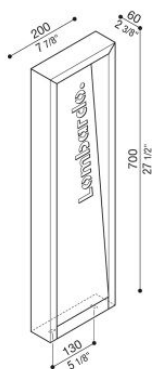

Arke Full 700 Code

LL14122M1

Lombardo.

Informazioni tecniche:

Installazione:	Terra, Paletto/bollard terra
Materiale Corpo:	Alluminio
Finitura:	Brown Bronze
Trattamento:	Bordo Mare
Tipo di diffusore:	Vetro trasparente
Tipo lampada:	LED
Temperatura colore:	2200K
CRI:	>90
LB Factor:	L80B20 - 50.000h
Step MacAdam:	3
Rischio fotobiologico:	RG1
Potenza assorbita Watt:	6,5
Lumen:	570
Real Lumen:	350
Alimentazione:	☑️ integrata
LED:	AC DIRECT
Classe di isolamento:	⊖ CL.I
Grado di protezione:	IP 66
Resistenza alla rottura:	IK 06 1J xx3
Marchi di Conformità:	CE UK CA
Dimmerazione	Taglio di fase

Cover interna personalizzabile.

Lombardo S.r.l.

Via Pizzigoni 3, Villongo (BG) - 24060 - Italy - T 0039 035 939 411 - E info@lombardo.it

lombardo.it

Arke Full 700 Code

Lombardo.

LL14122M1

Immagini di montaggio: