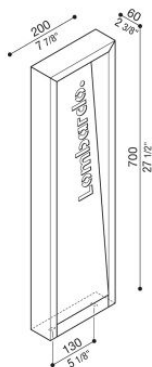

Arke Full 700 Code

LL14122LN

Lombardo.

Informazioni tecniche:

Installazione:	Terra, Paletto/bollard terra
Materiale Corpo:	Alluminio
Finitura:	Light Grey RAL 7044
Trattamento:	Bordo Mare
Tipo di diffusore:	Vetro trasparente
Tipo lampada:	LED
Temperatura colore:	4000K
CRI:	>90
LB Factor:	L80B20 - 50.000h
Step MacAdam:	3
Rischio fotobiologico:	RG1
Potenza assorbita Watt:	6,5
Lumen:	570
Real Lumen:	350
Alimentazione:	☑️ integrata
LED:	AC DIRECT
Classe di isolamento:	⊖ CL.I
Grado di protezione:	IP 66
Resistenza alla rottura:	IK 06 1J xx3
Marchi di Conformità:	CE UK
Dimmerazione	Taglio di fase

Cover interna personalizzabile.

Arke Full 700 Code

Lombardo.

LL14122LN

Immagini di montaggio:

Lombardo S.r.l.

Via Pizzigoni 3, Villongo (BG) - 24060 - Italy - T 0039 035 939 411 - E info@lombardo.it

lombardo.it