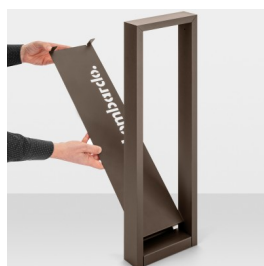

Arke Full 700 Code

LL14122LN

Lombardo.

Informazioni tecniche:

Installazione:	Terra, Paletto/bollard terra
Materiale Corpo:	Alluminio
Finitura:	Light Grey RAL 7044
Trattamento:	Bordo Mare
Tipo di diffusore:	Vetro trasparente
Tipo lampada:	LED
Temperatura colore:	4000K
CRI:	>90
LB Factor:	L80B20 - 50.000h
Step MacAdam:	3
Rischio fotobiologico:	RG1
Potenza assorbita Watt:	6,5
Lumen:	570
Real Lumen:	350
Alimentazione:	☑️ integrata
LED:	AC DIRECT
Classe di isolamento:	⊖ CL.I
Grado di protezione:	IP 66
Resistenza alla rottura:	IK 06 1J xx3
Marchi di Conformità:	CE UK
Dimmerazione	Taglio di fase

Cover interna personalizzabile.

Arke Full 700 Code

Lombardo.

LL14122LN

Immagini di montaggio:

Lombardo S.r.l.

Via Pizzigoni 3, Villongo (BG) - 24060 - Italy - T 0039 035 939 411 - E info@lombardo.it

lombardo.it