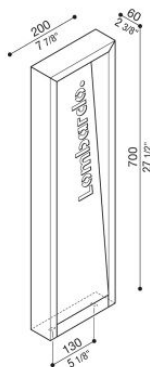

Arke Full 700 Code

LL14122L3

Lombardo.

Informazioni tecniche:

Installazione:	Terra, Paletto/bollard terra
Materiale Corpo:	Alluminio
Finitura:	Light Grey RAL 7044
Trattamento:	Bordo Mare
Tipo di diffusore:	Vetro trasparente
Tipo lampada:	LED
Temperatura colore:	3000K
CRI:	>90
LB Factor:	L80B20 - 50.000h
Step MacAdam:	3
Rischio fotobiologico:	RG1
Potenza assorbita Watt:	6,5
Lumen:	570
Real Lumen:	350
Alimentazione:	☑️ integrata
LED:	AC DIRECT
Classe di isolamento:	⊖ CL.I
Grado di protezione:	IP 66
Resistenza alla rottura:	IK 06 1J xx3
Marchi di Conformità:	CE UK
Dimmerazione	Taglio di fase

Cover interna personalizzabile.

Arke Full 700 Code

Lombardo.

LL14122L3

Immagini di montaggio:

Lombardo S.r.l.

Via Pizzigoni 3, Villongo (BG) - 24060 - Italy - T 0039 035 939 411 - E info@lombardo.it

lombardo.it