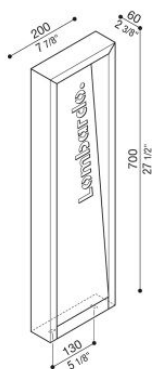

Arke Full 700 Code

LL14122L1

Lombardo.

Informazioni tecniche:

Installazione:	Terra, Paletto/bollard terra
Materiale Corpo:	Alluminio
Finitura:	Light Grey RAL 7044
Trattamento:	Bordo Mare
Tipo di diffusore:	Vetro trasparente
Tipo lampada:	LED
Temperatura colore:	2200K
CRI:	>90
LB Factor:	L80B20 - 50.000h
Step MacAdam:	3
Rischio fotobiologico:	RG1
Potenza assorbita Watt:	6,5
Lumen:	570
Real Lumen:	350
Alimentazione:	☑️ integrata
LED:	AC DIRECT
Classe di isolamento:	⊖ CL.I
Grado di protezione:	IP 66
Resistenza alla rottura:	IK 06 1J xx3
Marchi di Conformità:	CE UK
Dimmerazione	Taglio di fase

Cover interna personalizzabile.

Arke Full 700 Code

Lombardo.

LL14122L1

Immagini di montaggio:

Lombardo S.r.l.

Via Pizzigoni 3, Villongo (BG) - 24060 - Italy - T 0039 035 939 411 - E info@lombardo.it

lombardo.it