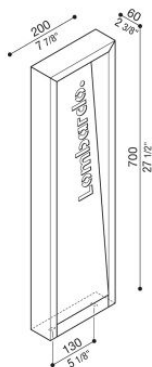

Arke Full 700 Code

LL14122KN

Lombardo.

Informazioni tecniche:

Installazione:	Terra, Paletto/bollard terra
Materiale Corpo:	Alluminio
Finitura:	Corten
Trattamento:	Bordo Mare
Tipo di diffusore:	Vetro trasparente
Tipo lampada:	LED
Temperatura colore:	4000K
CRI:	>90
LB Factor:	L80B20 - 50.000h
Step MacAdam:	3
Rischio fotobiologico:	RG1
Potenza assorbita Watt:	6,5
Lumen:	570
Real Lumen:	350
Alimentazione:	☑️ integrata
LED:	AC DIRECT
Classe di isolamento:	⊖ CL.I
Grado di protezione:	IP 66
Resistenza alla rottura:	IK 06 1J xx3
Marchi di Conformità:	CE UK CA
Dimmerazione	Taglio di fase

Cover interna personalizzabile.

Arke Full 700 Code

Lombardo.

LL14122KN

Immagini di montaggio:

Lombardo S.r.l.

Via Pizzigoni 3, Villongo (BG) - 24060 - Italy - T 0039 035 939 411 - E info@lombardo.it

lombardo.it