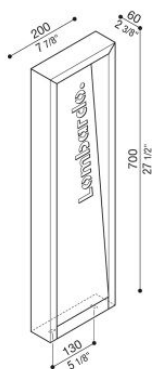

Arke Full 700 Code

LL14122K3

Lombardo.

Informazioni tecniche:

Installazione:	Terra, Paletto/bollard terra
Materiale Corpo:	Alluminio
Finitura:	Corten
Trattamento:	Bordo Mare
Tipo di diffusore:	Vetro trasparente
Tipo lampada:	LED
Temperatura colore:	3000K
CRI:	>90
LB Factor:	L80B20 - 50.000h
Step MacAdam:	3
Rischio fotobiologico:	RG1
Potenza assorbita Watt:	6,5
Lumen:	570
Real Lumen:	350
Alimentazione:	☑️ integrata
LED:	AC DIRECT
Classe di isolamento:	⊖ CL.I
Grado di protezione:	IP 66
Resistenza alla rottura:	IK 06 1J xx3
Marchi di Conformità:	CE UK CA
Dimmerazione	Taglio di fase

Cover interna personalizzabile.

Lombardo S.r.l.

Via Pizzigoni 3, Villongo (BG) - 24060 - Italy - T 0039 035 939 411 - E info@lombardo.it

lombardo.it

Arke Full 700 Code

Lombardo.

LL14122K3

Immagini di montaggio: