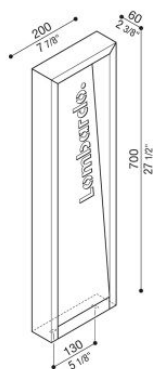

Arke Full 700 Code

LL14122K2

Lombardo.

Informazioni tecniche:

Installazione:	Terra, Paletto/bollard terra
Materiale Corpo:	Alluminio
Finitura:	Corten
Trattamento:	Bordo Mare
Tipo di diffusore:	Vetro trasparente
Tipo lampada:	LED
Temperatura colore:	2700K
CRI:	>90
LB Factor:	L80B20 - 50.000h
Step MacAdam:	3
Rischio fotobiologico:	RG1
Potenza assorbita Watt:	6,5
Lumen:	570
Real Lumen:	350
Alimentazione:	☑️ integrata
LED:	AC DIRECT
Classe di isolamento:	⊖ CL.I
Grado di protezione:	IP 66
Resistenza alla rottura:	IK 06 1J xx3
Marchi di Conformità:	CE UK CA
Dimmerazione	Taglio di fase

Cover interna personalizzabile.

LL14122K2

Immagini di montaggio: