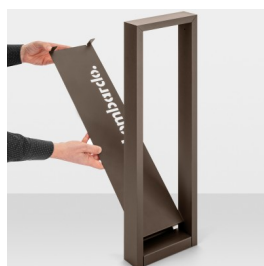

Arke Full 700 Code

LL14122K1

Lombardo.

Informazioni tecniche:

Installazione:	Terra, Paletto/bollard terra
Materiale Corpo:	Alluminio
Finitura:	Corten
Trattamento:	Bordo Mare
Tipo di diffusore:	Vetro trasparente
Tipo lampada:	LED
Temperatura colore:	2200K
CRI:	>90
LB Factor:	L80B20 - 50.000h
Step MacAdam:	3
Rischio fotobiologico:	RG1
Potenza assorbita Watt:	6,5
Lumen:	570
Real Lumen:	350
Alimentazione:	☑️ integrata
LED:	AC DIRECT
Classe di isolamento:	⊖ CL.I
Grado di protezione:	IP 66
Resistenza alla rottura:	IK 06 1J xx3
Marchi di Conformità:	CE UK CA
Dimmerazione	Taglio di fase

Cover interna personalizzabile.

Arke Full 700 Code

Lombardo.

LL14122K1

Immagini di montaggio:

Lombardo S.r.l.

Via Pizzigoni 3, Villongo (BG) - 24060 - Italy - T 0039 035 939 411 - E info@lombardo.it

lombardo.it