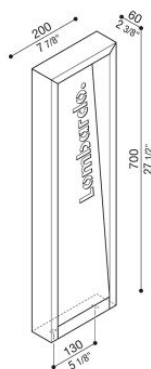

Arke Full 700 Code

LL14122K1

Lombardo.

Informazioni tecniche:

Installazione:	Terra, Paletto/bollard terra
Materiale Corpo:	Alluminio
Finitura:	Corten
Trattamento:	Bordo Mare
Tipo di diffusore:	Vetro trasparente
Tipo lampada:	LED
Temperatura colore:	2200K
CRI:	>90
LB Factor:	L80B20 - 50.000h
Step MacAdam:	3
Rischio fotobiologico:	RG1
Potenza assorbita Watt:	6,5
Lumen:	570
Real Lumen:	350
Alimentazione:	☑️ integrata
LED:	AC DIRECT
Classe di isolamento:	⊖ CL.I
Grado di protezione:	IP 66
Resistenza alla rottura:	IK 06 1J xx3
Marchi di Conformità:	CE UK CA
Dimmerazione	Taglio di fase

Cover interna personalizzabile.

Arke Full 700 Code

Lombardo.

LL14122K1

Immagini di montaggio:

Lombardo S.r.l.

Via Pizzigoni 3, Villongo (BG) - 24060 - Italy - T 0039 035 939 411 - E info@lombardo.it

lombardo.it