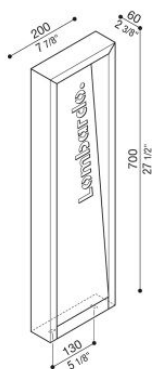

# Arke Full 700 Code

LL14122DN

**Lombardo.**

## Informazioni tecniche:

Installazione:	Terra, Paletto/bollard terra
Materiale Corpo:	Alluminio
Finitura:	Dark Grey RAL 7021
Trattamento:	Bordo Mare
Tipo di diffusore:	Vetro trasparente
Tipo lampada:	LED
Temperatura colore:	4000K
CRI:	>90
LB Factor:	L80B20 - 50.000h
Step MacAdam:	3
Rischio fotobiologico:	RG1
Potenza assorbita Watt:	6,5
Lumen:	570
Real Lumen:	350
Alimentazione:	☑️ integrata
LED:	AC DIRECT
Classe di isolamento:	⊖ CL.I
Grado di protezione:	<b>IP 66</b>
Resistenza alla rottura:	<b>IK 06 1J xx3</b>
Marchi di Conformità:	CE UK
Dimmerazione	Taglio di fase