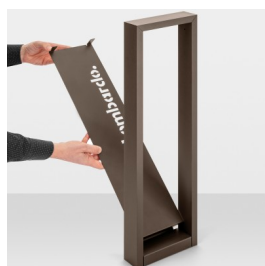

Immagini di montaggio:

Lombardo S.r.l.

Via Pizzigoni 3, Villongo (BG) - 24060 - Italy - T 0039 035 939 411 - E info@lombardo.it

lombardo.it