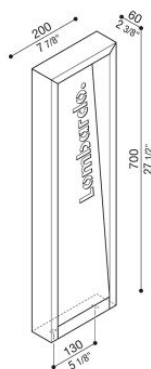

Arke Full 700 Code

LL14122D3

Lombardo.

Informazioni tecniche:

Installazione:	Terra, Paletto/bollard terra
Materiale Corpo:	Alluminio
Finitura:	Dark Grey RAL 7021
Trattamento:	Bordo Mare
Tipo di diffusore:	Vetro trasparente
Tipo lampada:	LED
Temperatura colore:	3000K
CRI:	>90
LB Factor:	L80B20 - 50.000h
Step MacAdam:	3
Rischio fotobiologico:	RG1
Potenza assorbita Watt:	6,5
Lumen:	570
Real Lumen:	350
Alimentazione:	☑️ integrata
LED:	AC DIRECT
Classe di isolamento:	⊖ CL.I
Grado di protezione:	IP 66
Resistenza alla rottura:	IK 06 1J xx3
Marchi di Conformità:	CE UK
Dimmerazione	Taglio di fase

Cover interna personalizzabile.

Lombardo S.r.l.

Via Pizzigoni 3, Villongo (BG) - 24060 - Italy - T 0039 035 939 411 - E info@lombardo.it

lombardo.it

Arke Full 700 Code

Lombardo.

LL14122D3

Immagini di montaggio: