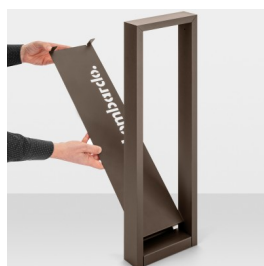

Arke Full 700 Code

LL14122D2

Lombardo.

Informazioni tecniche:

Installazione:	Terra, Paletto/bollard terra
Materiale Corpo:	Alluminio
Finitura:	Dark Grey RAL 7021
Trattamento:	Bordo Mare
Tipo di diffusore:	Vetro trasparente
Tipo lampada:	LED
Temperatura colore:	2700K
CRI:	>90
LB Factor:	L80B20 - 50.000h
Step MacAdam:	3
Rischio fotobiologico:	RG1
Potenza assorbita Watt:	6,5
Lumen:	570
Real Lumen:	350
Alimentazione:	☑️ integrata
LED:	AC DIRECT
Classe di isolamento:	⊖ CL.I
Grado di protezione:	IP 66
Resistenza alla rottura:	IK 06 1J xx3
Marchi di Conformità:	CE UK
Dimmerazione	Taglio di fase

Cover interna personalizzabile.

Arke Full 700 Code

Lombardo.

LL14122D2

Immagini di montaggio:

Lombardo S.r.l.

Via Pizzigoni 3, Villongo (BG) - 24060 - Italy - T 0039 035 939 411 - E info@lombardo.it

lombardo.it