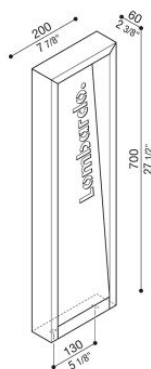

Arke Full 700 Code

LL14122D2

Lombardo.

Informazioni tecniche:

Installazione:	Terra, Paletto/bollard terra
Materiale Corpo:	Alluminio
Finitura:	Dark Grey RAL 7021
Trattamento:	Bordo Mare
Tipo di diffusore:	Vetro trasparente
Tipo lampada:	LED
Temperatura colore:	2700K
CRI:	>90
LB Factor:	L80B20 - 50.000h
Step MacAdam:	3
Rischio fotobiologico:	RG1
Potenza assorbita Watt:	6,5
Lumen:	570
Real Lumen:	350
Alimentazione:	☑️ integrata
LED:	AC DIRECT
Classe di isolamento:	⊖ CL.I
Grado di protezione:	IP 66
Resistenza alla rottura:	IK 06 1J xx3
Marchi di Conformità:	CE UK
Dimmerazione	Taglio di fase

Cover interna personalizzabile.

Arke Full 700 Code

Lombardo.

LL14122D2

Immagini di montaggio:

Lombardo S.r.l.

Via Pizzigoni 3, Villongo (BG) - 24060 - Italy - T 0039 035 939 411 - E info@lombardo.it

lombardo.it